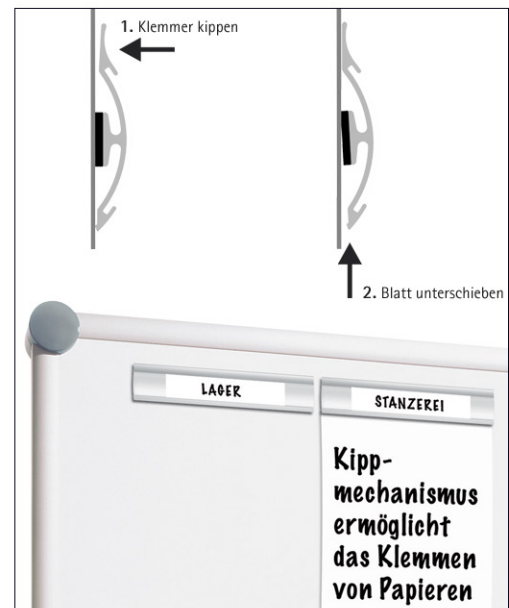

Infolijst Aluminium

- **Dubbele functie: Individueel beschrijfbaar, intelligent klemmechanisme maakt ook het klemmen van papier mogelijk**
- **Voor het aanbrengen op magneethoudende oppervlaktes, magneetstrip aan de achterzijde**
- **Designed by MAUL: ontwikkeld en geproduceerd in Duitsland**
- **Edel: elegante uitvoering in zilver geanodiseerd aluminium, bijzonder vlak**
- **Individueel beschrijfbaar: Aan de voorkant kunnen kartonstroken tot 3,4 cm hoogte worden ingeschoven**
- **Terughoudend, duurzaam en gunstig: Eenvoudig op een wand aan te brengen en informatie, tekeningen, posters e.d. ophangen**
- **Voor buro, garage, hal, keuken of kinderkamer, aan wanden, kasten of deuren**
- **Magneetstrook aan de achterkant**
- **Handig: Per stuk te bevestigen, maar ook doorlopend naast elkaar. Zo kunt u een (kantoor)ruimte geheel voorzien van een informatie lijn**
- **Folieverpakking**
- **garantie: 2 jaar**

Art.nr.	Kleur	EAN-code	Douanecode	Breedte	Lengte	VE	verpakkingsmaat/cm/VE	gewicht/kg
624 70	08 aluminium	4002390049719	83059000	4,5 cm	21 cm	1 st.	21,1 x 4,6 x 0,6	0,099