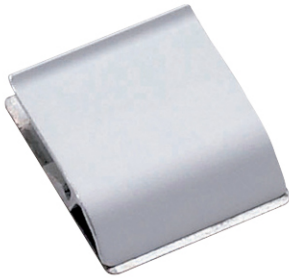

Aluminium wand klemlijst

- **Bevestigen van informatie door klemmen**
- **Edel: elegante uitvoering in zilver geanodiseerd aluminium, bijzonder vlak**
- **Designed by MAUL: ontwikkeld en geproduceerd in Duitsland**
- **Eenvoudige montage : Zelfklevende schuimlaag (niet zonder resten te verwijderen) om oneffenheden van de wand te compenseren**
- Zo gaat het: Op de bovenkant van de klemlijst drukken, papier in de opening schuiven, lijst los laten en de papieren hangen vast
- Decent, duurzaam en gunstig: Eenvoudig op een wand aan te brengen en informatie, tekeningen, posters e.d. ophangen
- Voor buro, garage, hal, keuken of kinderkamer, aan wanden, kasten of deuren
- Handig: Per stuk te bevestigen, maar ook doorlopend naast elkaar. Zo kunt u een (kantoor)ruimte geheel voorzien van een informatie lijn
- Bijzonder vlak ontwerp, slechts 1,3 cm
- Capaciteit 1 cm
- Folieverpakking
- garantie: 2 jaar

Art.nr.	Kleur	EAN-code	Douanecode	Breedte	Lengte	VE	verpakkingsmaat/cm/VE	gewicht/kg
624 69	08 aluminium	4002390047678	83059000	4 cm	3,5 cm	1 st.	14,0 x 6,2 x 1,4	0,021