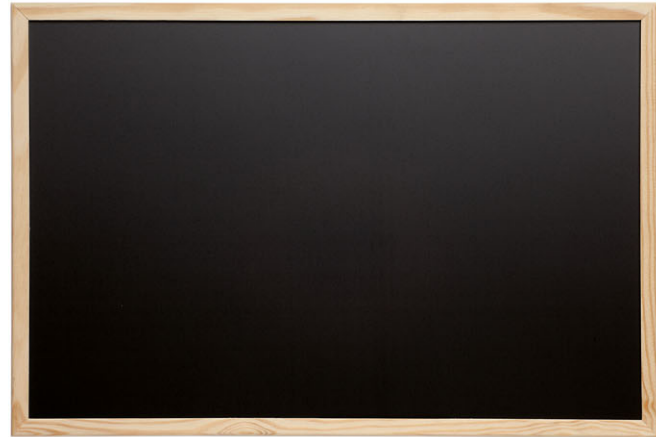

Krijtbord met houten frame

- Warm en duurzame uitstraling, decent frame van onbehandeld hout
- Licht in gewicht en eenvoudig te monteren
- Inclusief ophangconstructie
- Beschrijfbaar en droog uitwisbaar
- Zowel horizontaal als verticaal te plaatsen
- Hardboard bord met een speciale laag
- Beschrijfbaar met normaal bordkrijt
- garantie: 2 jaar

| Art.nr. | Kleur | EAN-code | Douanecode | Maten | VE | verpakkingsmaat/cm/VE | gewicht/kg |
|---------|---------|---------------|------------|------------|-------|-----------------------|------------|
| 252 60 | 70 hout | 4002390039178 | 96100000 | 60 x 80 cm | 5 st. | 60,0 x 80,0 x 1,7 | 1,568 |