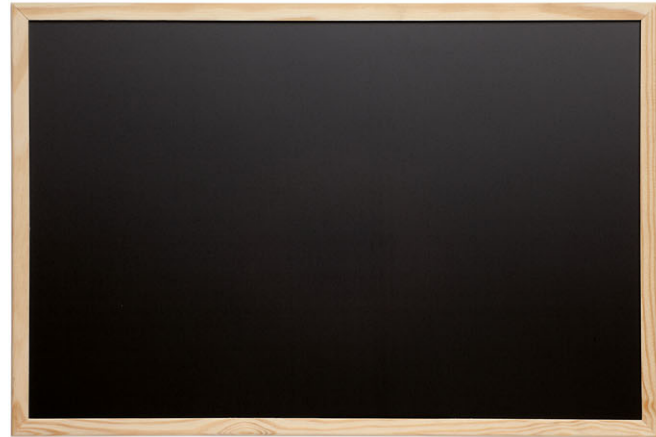

Krijtbord met houten frame

- Warm en duurzame uitstraling, decent frame van onbehandeld hout
- Licht in gewicht en eenvoudig te monteren
- Inclusief ophangconstructie

- Beschrijfbaar en droog uitwisbaar
- Zowel horizontaal als verticaal te plaatsen
- Hardboard bord met een speciale laag
- Beschrijfbaar met normaal bordkrijt
- garantie: 2 jaar

Art.nr.	Kleur	EAN-code	Douanecode	Maten	VE	verpakkingsmaat/cm/VE	gewicht/kg
252 40	70 hout	4002390039154	96100000	40 x 60 cm	10 st.	60,0 x 40,0 x 1,5	0,837