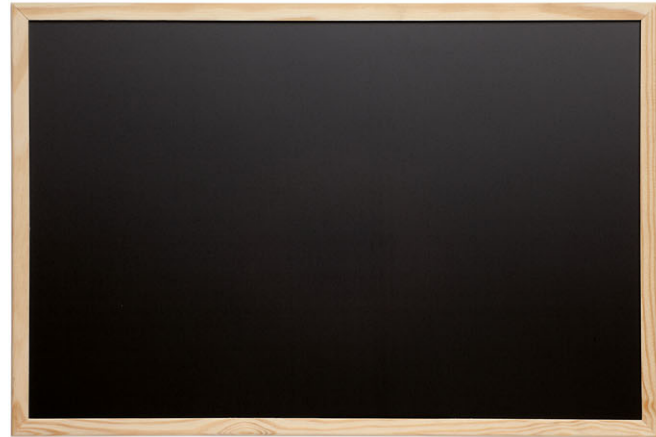

Krijtbord met houten frame

- Warm en duurzame uitstraling, decent frame van onbehandeld hout
- Licht in gewicht en eenvoudig te monteren
- Inclusief ophangconstructie
- Beschrijfbaar en droog uitwisbaar
- Zowel horizontaal als verticaal te plaatsen
- Hardboard bord met een speciale laag
- Beschrijfbaar met normaal bordkrijt
- garantie: 2 jaar

Art.nr.	Kleur	EAN-code	Douanecode	Maten	VE	verpakkingsmaat/cm/VE	gewicht/kg
252 30	70 hout	4002390039130	96100000	30 x 40 cm	10 st.	40,0 x 30,0 x 1,5	0,505