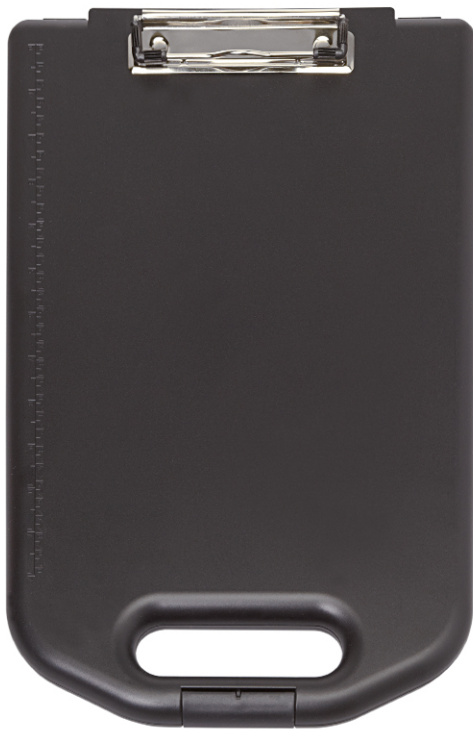

Klemmap met opbergvak, breed

- **Robuust klembord met praktisch apart opbergvak gecombineerd**
 - **Veilig: Documenten stoot-, stof en spatwaterbeschermd bewaren**
 - **Veel ruimte: Voor schrifblokken, documenten, catalogi en overige, zoals calculator, chronometer of meterband**
 - **Voor iedereen die mobiel werken: Handwerker, trainer, rij-instructeurs, op school, universiteit of voorraad**
 - **Ligt goed in de hand: Met praktische grip**
 - **Handig: Extra vak voor stiften verhindert het weggrollen**
- Klem aan de buitenkant: Vlakke stabiele beugelklem met grip, capaciteit ca. 0,8 cm
 - Klem aan de binnenkant: Kunststof, capaciteit 0,3 cm
 - Uitlopend formaat: Hoogte boven 5,3 cm, beneden 3 cm
 - Van onbreekbaar polypropyleen
 - Spiegelt niet: oppervlakte mat geërodeerd
 - Met praktische clip-sluiting, stabiel kunststof scharnier
 - Opbergvak voor documenten formaat DIN A4
 - garantie: 2 jaar

Art.nr.	Kleur	EAN-code	Douanecode	Formaat	Maten	VE	verpakkingsmaat/cm/VE	gewicht/kg
234 95	90 zwart	4002390064798	39261000	A4	41,5 x 25,8 x 5,3 cm	1 st.	41,5 x 25,8 x 5,3	0,551