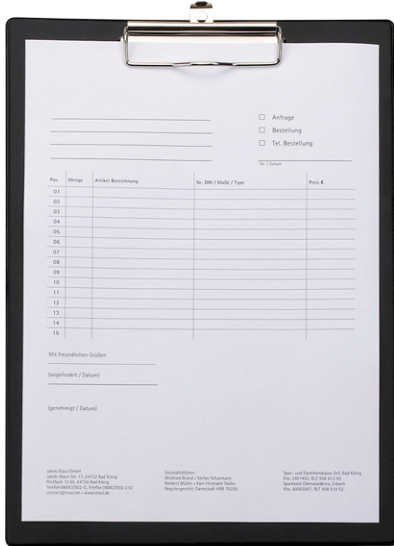

Klembord bekleed met folie en transparante tas

- Klembord, stevig karton overtrokken met PP folie, voorzien van een verchromde papierklem aan de korte zijde van het bord, capaciteit 8 mm
- Een klembord is perfect om aantekeningen te maken tijdens een vergadering of conferentie, onderweg, op de werkvloer enz.
- Uitgevoerd met een transparante tas op achterzijde voor het opbergen van extra documenten of voor reclameboodschappen voor uw bedrijf of een event
- Met een praktisch ophangoog, 2 jaar garantie
- garantie: 2 jaar

Art.nr.	Kleur	EAN-code	Douanecode	Formaat	Maten	VE	verpakkingsmaat/cm/VE	gewicht/kg
233 44	90 zwart	4002390043281	39261000	A4	34,6 x 23,1 x 1,3 cm	12 st.	34,5 x 23,0 x 1,3	0,168