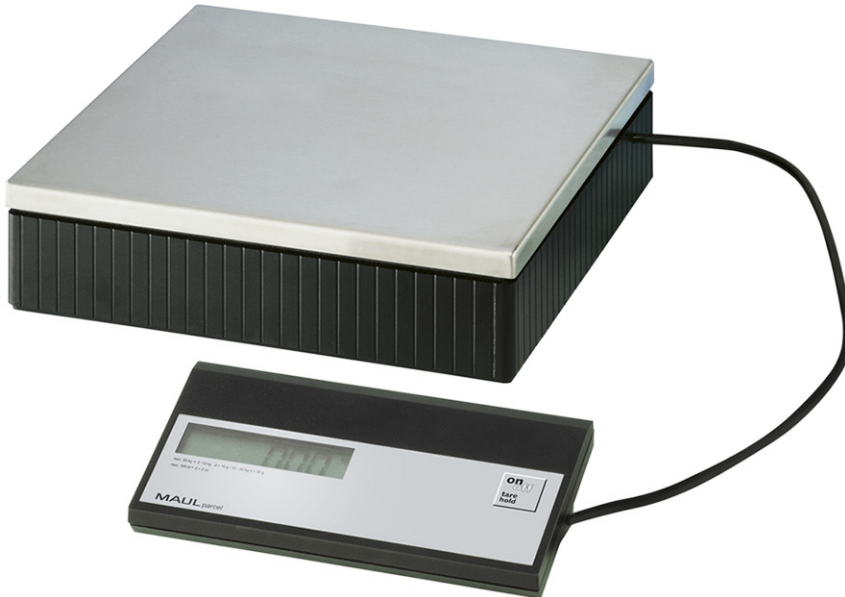

Pakketweger MAULparcel met losse display en RVS weegplateau

- **Made in Germany, garantie 3 jaar**
- **Gepatenteerd meetsysteem, gepatenteerd behuizingsconcept**
- **Roestvrij stalen weegplateau, afneembaar, robuust en beschermend, makkelijk te reinigen**
- **Aparte display voor betere afleesbaarheid**
- Behuizing van slagvaste kunststof
- Werkt op batterijen, zuinig met energie
- Schakelt automatisch uit, komt automatisch op nul
- Display naar keus op het werkblad te plaatsen of in twee standen aan de wand te bevestigen
- Bedieningsunit: gesloten behuizing
- Werkt op twee meegeleverde 1,5 V mignon batterijen (AA)
- Bediening d.m.v. één knop: AAN-UIT-TARRA-HOLD
- HOLD functie voor het vasthouden van het gewogen gewicht
- Omschakelbaar kg/lb
- Kabellengte 0,8 m
- Groot weegplateau 30 x 30 cm, display 21,3 x 10,1 x 5,2 cm

Art.nr.	Kleur	EAN-code	Douanecode	Minimum te wegen gewicht	Aanduiding	Draagkracht	VE	verpakkingsmaat/cm/VE	gewicht/kg
177 50	90 zwart	4002390026208	84238220	100 g	10 g (0-10 kg), 50 g (10-50 kg)	50 kg	1 st.	42,0 x 32,5 x 9,5	3,6365